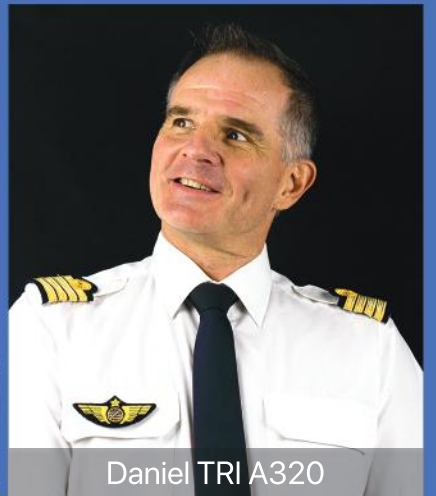

Élections CSE 2019

Alexandre OPL B777

César CDB A330/A340

Dominique TRI B777

Bénédicte OPL B777

Daniel TRI A320

Frédéric OPL B777

Sébastien OPL A320

Caroline OPL A380

Martin TRI A320

Benjamin OPL A320

Un choix clair !

Guillaume CDB A320

Nathalie CDB A320

Christophe TRI A320

Emmanuel CDB A320